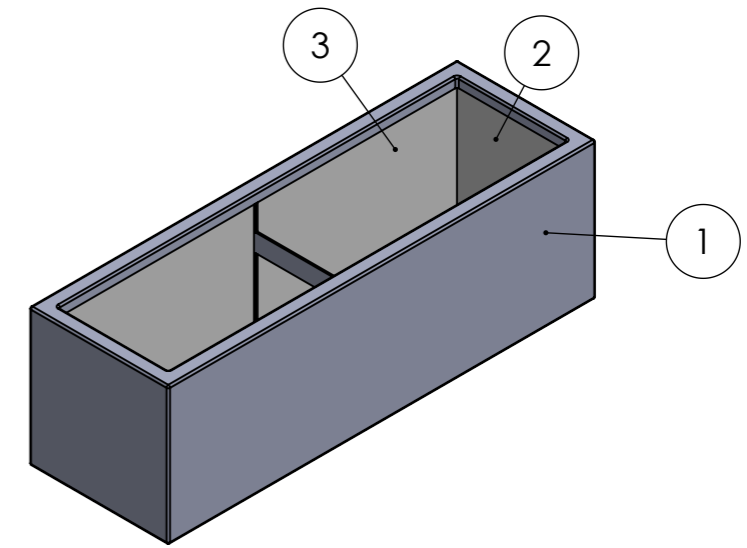

DETAIL B  
SCALE 1 : 2

SECTION A-A

DETAIL C  
SCALE 1 : 2

ITEM NO.	PART NUMBER	THICKNESS	DESCRIPTION	QTY.
1	PB25.2 Polyester			1
2	PB25.2 EPS60 2			2
3	PB25.2 EPS60			4

DRAWN	Benny Dijkhuis	DATE	9-7-2021
REVISION			

TITLE:	3mm Fibreglass	
Drawing:	PB25.2 1200x400x400	A3

**ADEZZ**<sup>®</sup>  
WE PRODUCE GARDEN PRODUCTS FOR PROFESSIONALS

Liessentstraat 4, 5405 AG Uden (NL).  
t 0031 (0)413 - 27 41 68.  
e info@adezz.com, i www.adezz.com